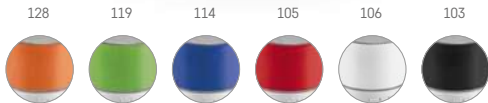

± 150 x 56 x 58 mm | Box: 155 x 61 x 61 mm

➤ PDP - 25 x 6 mm

128

128

119

114

105

106