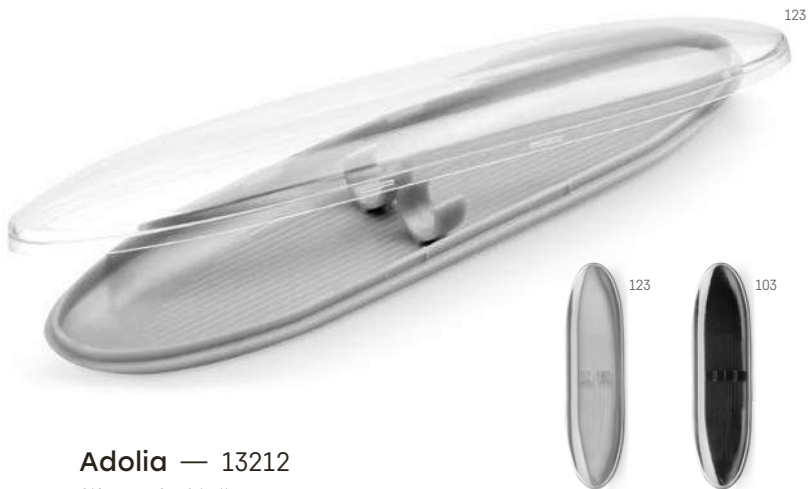

Adolia — 13212

Gift case for 2 ball pens.

▮ 174 x 22 x 46 mm

♣ DGL - 50 x 35 mm